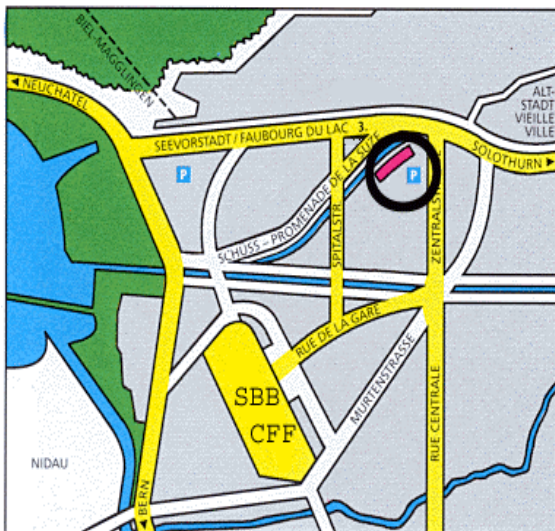

Mitgliederversammlung vom 29. Mai 2012

Versammlungsort und Fahrplan

Museum Neuhaus Schüsspromenade 26, Biel

Das Museum Neuhaus Biel ist ein vielseitiges Museum für Kunst und Geschichte im 19. und 20. Jahrhundert, mit Sammlungen von nationalem Rang, die auch für Literaturinteressierte, Kinoliebhaber und Naturfreunde eine Attraktion bilden.

Telefon 032 328 70 30, www.mn-biel.ch

SBB-Fahrplan: (mit Apéro garni)

Basel ab:	15.31	Biel an:	16.45	Biel ab:	20.49
Bern ab:	16.13	Biel an:	16.38	Biel ab:	20.51
Genf ab:	15.14	Biel an:	16.41	Biel ab:	21.16
Lausanne:	15.45	Biel an:	16.43	Biel ab:	21.16
Luzern ab:	15.05	Biel an:	16.45	Biel ab:	20.46
St. Gallen:	14.11	Biel an:	16.45	Biel ab:	20.46
Zürich ab:	15.30	Biel an:	16.45	Biel ab:	20.46