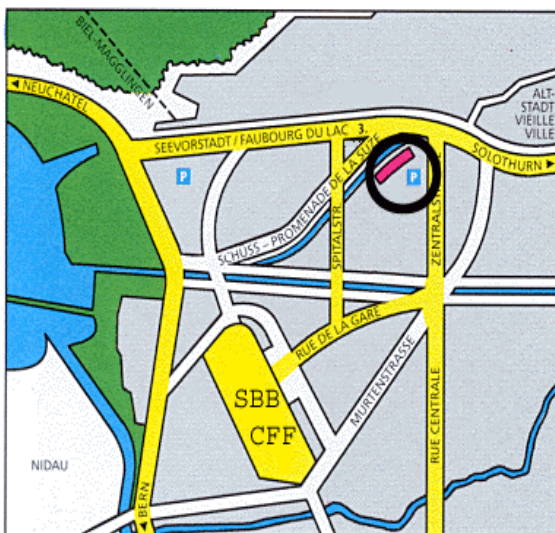

Mitgliederversammlung vom 29. Mai 2008

Versammlungsort und Fahrplan

Museum Neuhaus Schüsspromenade 26, Biel

Das Museum Neuhaus Biel ist ein vielseitiges Museum für Kunst und Geschichte im 19. und 20. Jahrhundert, mit Sammlungen von nationalem Rang, die auch für Literaturinteressierte, Kinoliebhaber und Naturfreunde eine Attraktion bilden.

Telefon 032 328 70 30, www.mn-biel.ch

SBB-Fahrplan: (ohne Workshop, mit Nachtessen)

Basel ab:	15.30	Biel an:	16.45	Biel ab:	21.15
Bern ab:	16.12	Biel an:	16.38	Biel ab:	21.21
Genf ab:	15.14	Biel an:	16.40	Biel ab:	21.16
Lausanne:	15.45	Biel an:	16.42	Biel ab:	21.16
Luzern ab:	15.00	Biel an:	16.38	Biel ab:	21.15
St. Gallen:	14.11	Biel an:	16.45	Biel ab:	21.15
Zürich ab:	15.30	Biel an:	16.45	Biel ab:	21.15