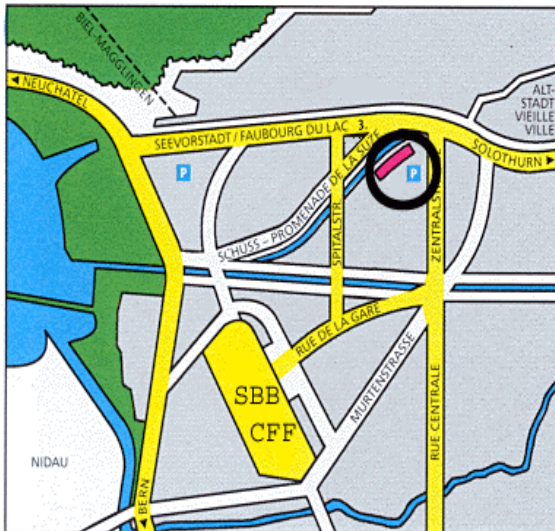

Mitgliederversammlung vom 8. Juni 2016 Versammlungsort und Fahrplan

Neues Museum Biel Schüsspromenade 26, Biel

Das Neue Museum Biel ist ein vielseitiges Museum für Kunst und Geschichte im 19. und 20. Jahrhundert, mit Sammlungen von nationalem Rang, die auch für Literaturinteressierte, Kinoliebhaber und Naturfreunde eine Attraktion bilden.

Telefon 032 328 70 30, www.mnbiel.ch

SBB-Fahrplan: (mit Apéro garni)

Basel ab:	15.31	Biel an: 16.43	Biel ab: 20.49
Bern ab:	16.13	Biel an: 16.38	Biel ab: 20.52
Genf ab:	15.15	Biel an: 16.43	Biel ab: 21.16
Lausanne:	15.30	Biel an: 16.43	Biel ab: 21.16
Luzern ab:	15.05	Biel an: 16.43	Biel ab: 20.46
St. Gallen:	14.25	Biel an: 16.43	Biel ab: 20.46
Zürich ab:	15.30	Biel an: 16.43	Biel ab: 20.46