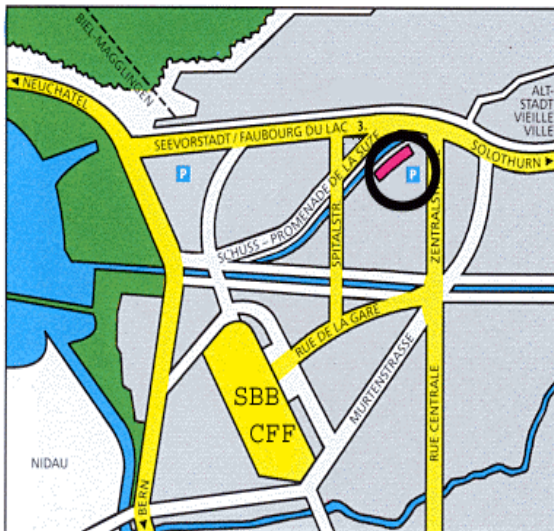

Mitgliederversammlung vom 30. Mai 2017 Versammlungsort und Fahrplan

Neues Museum Biel Schüsspromenade 26, Biel

Das Neue Museum Biel ist ein vielseitiges Museum für Kunst und Geschichte im 19. und 20. Jahrhundert, mit Sammlungen von nationalem Rang, die auch für Literaturinteressierte, Kinoliebhaber und Naturfreunde eine Attraktion bilden.

Telefon 032 328 70 30, www.mnbiel.ch

SBB-Fahrplan: (mit Apéro garni)

Basel ab:	15.31	Biel an: 16.43	Biel ab: 20.49
Bern ab:	16.13	Biel an: 16.38	Biel ab: 20.52
Genf ab:	15.15	Biel an: 16.43	Biel ab: 21.16
Lausanne:	15.30	Biel an: 16.43	Biel ab: 21.16
Luzern ab:	15.05	Biel an: 16.43	Biel ab: 20.46
St. Gallen:	14.25	Biel an: 16.43	Biel ab: 20.46
Zürich ab:	15.30	Biel an: 16.43	Biel ab: 20.46