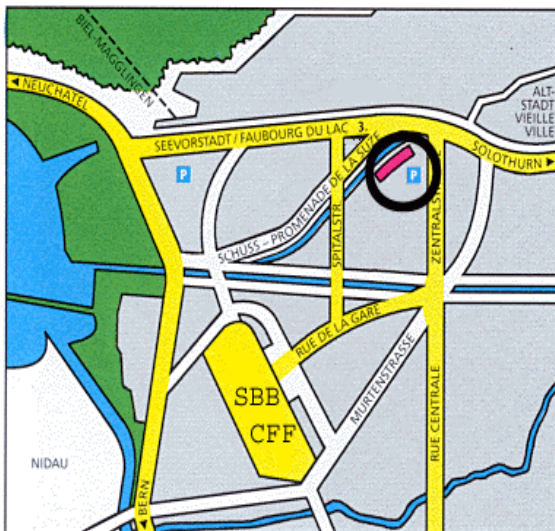

Mitgliederversammlung vom 24. Mai 2011 Versammlungsort und Fahrplan

Museum Neuhaus Schüsspromenade 26, Biel

Das Museum Neuhaus Biel ist ein vielseitiges Museum für Kunst und Geschichte im 19. und 20. Jahrhundert, mit Sammlungen von nationalem Rang, die auch für Literaturinteressierte, Kinoliebhaber und Naturfreunde eine Attraktion bilden.

Telefon 032 328 70 30, www.mn-biel.ch

SBB-Fahrplan: (ohne Workshop, mit Apéro garni)

Basel ab:	15.28	Biel an:	16.45	Biel ab:	20.49
Bern ab:	16.12	Biel an:	16.38	Biel ab:	20.51
Genf ab:	15.14	Biel an:	16.41	Biel ab:	21.16
Lausanne:	15.45	Biel an:	16.43	Biel ab:	21.16
Luzern ab:	15.00	Biel an:	16.38	Biel ab:	20.46
St. Gallen:	14.11	Biel an:	16.45	Biel ab:	20.46
Zürich ab:	15.30	Biel an:	16.45	Biel ab:	20.46