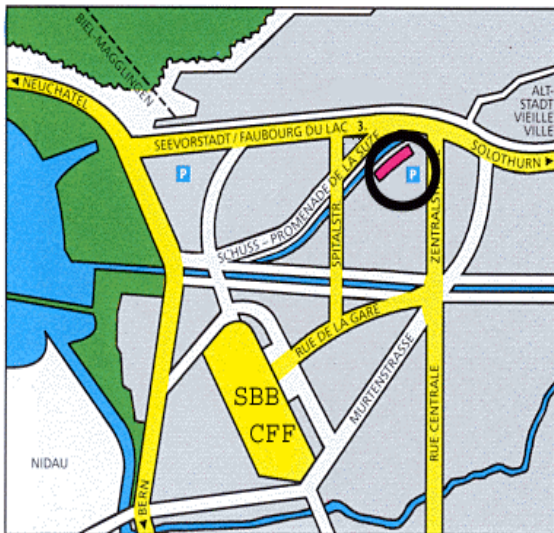

Mitgliederversammlung vom 30. Mai 2018

Versammlungsort und Fahrplan

Neues Museum Biel Schüsspromenade 26, Biel

Das Neue Museum Biel ist ein vielseitiges Museum für Kunst und Geschichte im 19. und 20. Jahrhundert, mit Sammlungen von nationalem Rang, die auch für Literaturinteressierte, Kinoliebhaber und Naturfreunde eine Attraktion bilden.

Telefon 032 328 70 30, www.mnbiel.ch

SBB-Fahrplan: (mit Apéro garni)

Basel ab:	15.31	Biel an: 16.43	Biel ab: 20.49
Bern ab:	16.13	Biel an: 16.38	Biel ab: 20.52
Genf ab:	15.15	Biel an: 16.43	Biel ab: 21.16
Lausanne:	15.30	Biel an: 16.43	Biel ab: 21.16
Luzern ab:	15.05	Biel an: 16.43	Biel ab: 20.46
St. Gallen:	14.25	Biel an: 16.43	Biel ab: 20.46
Zürich ab:	15.30	Biel an: 16.43	Biel ab: 20.46